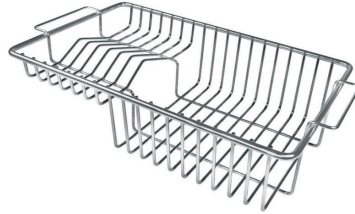

## FOURNI

**Grille Black**  
8100 606

**Grille Black**  
8100 607

**Vidange automatique Space Push  
Gold**  
8407 121

## ACCESSOIRES OPTIONNELS

**Cuvette perforée en acier inoxydable**  
8156 000

**Grille porte-assiettes**  
8100 306

**Panier en acier inoxydable**  
8611 000

**Planche de découpe en noyer**  
8642 004